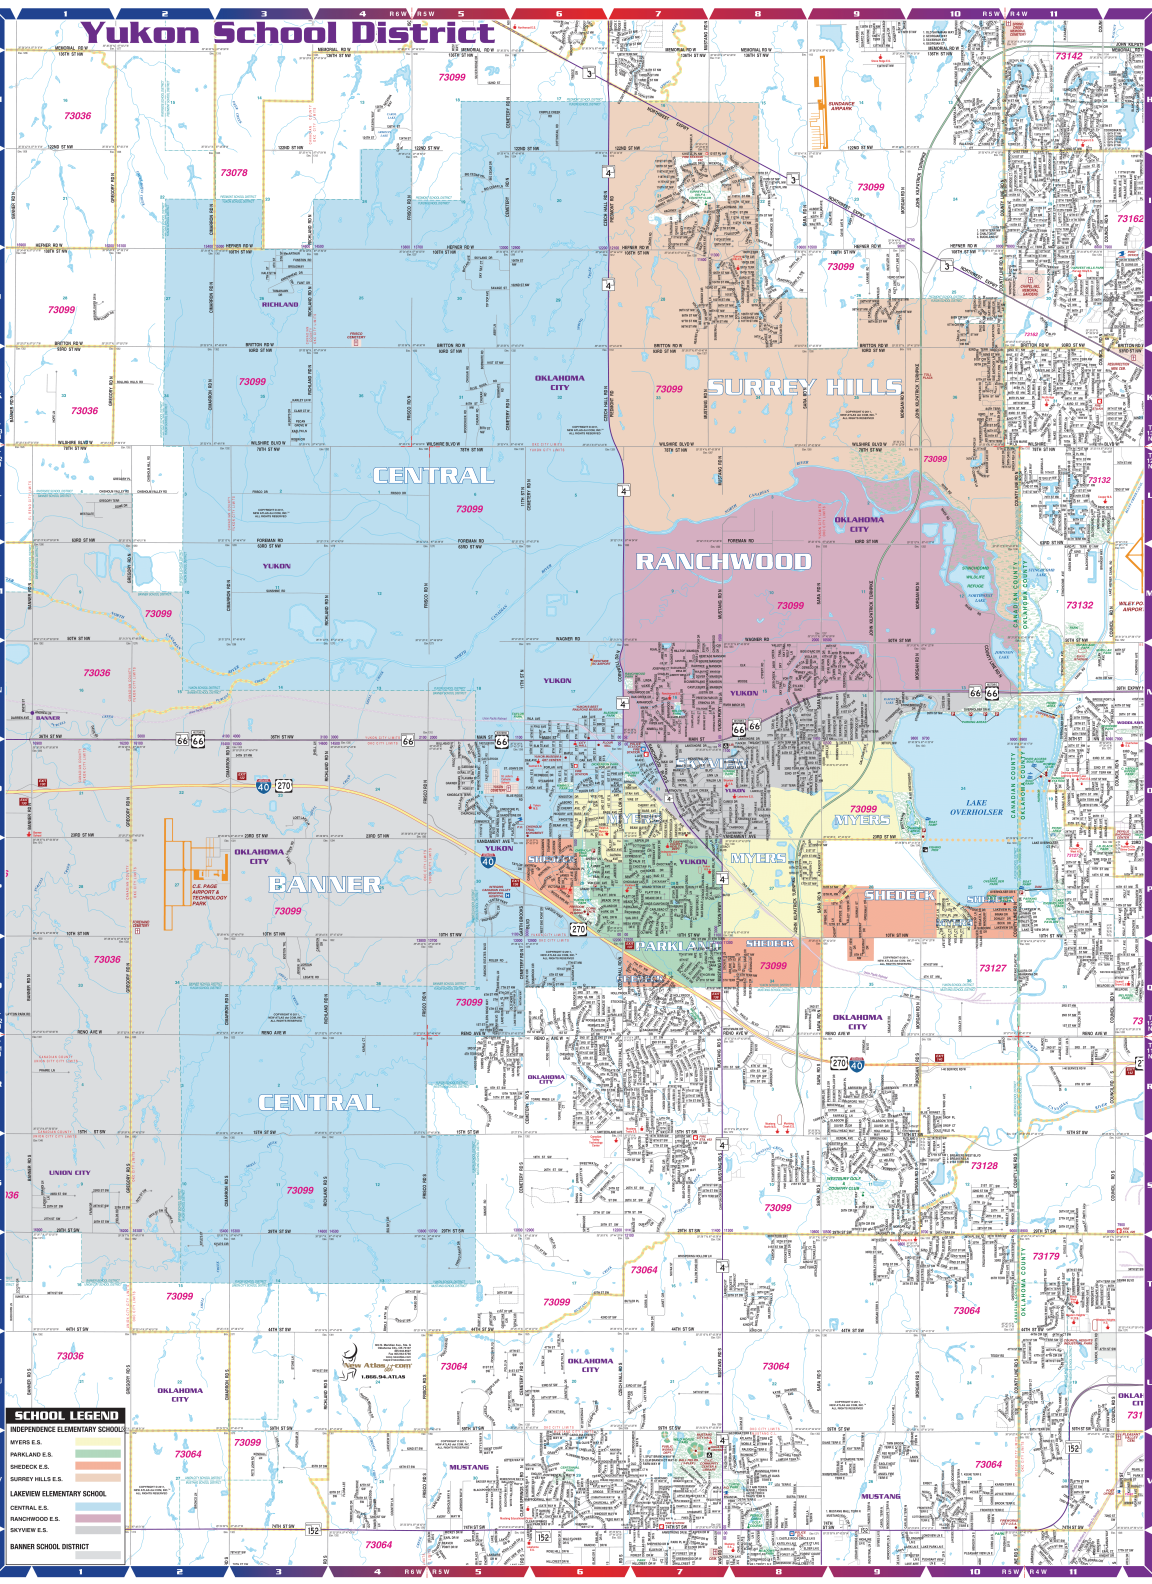

Yukon School District

1 2 3 4 5 6 7 8 9 10 11